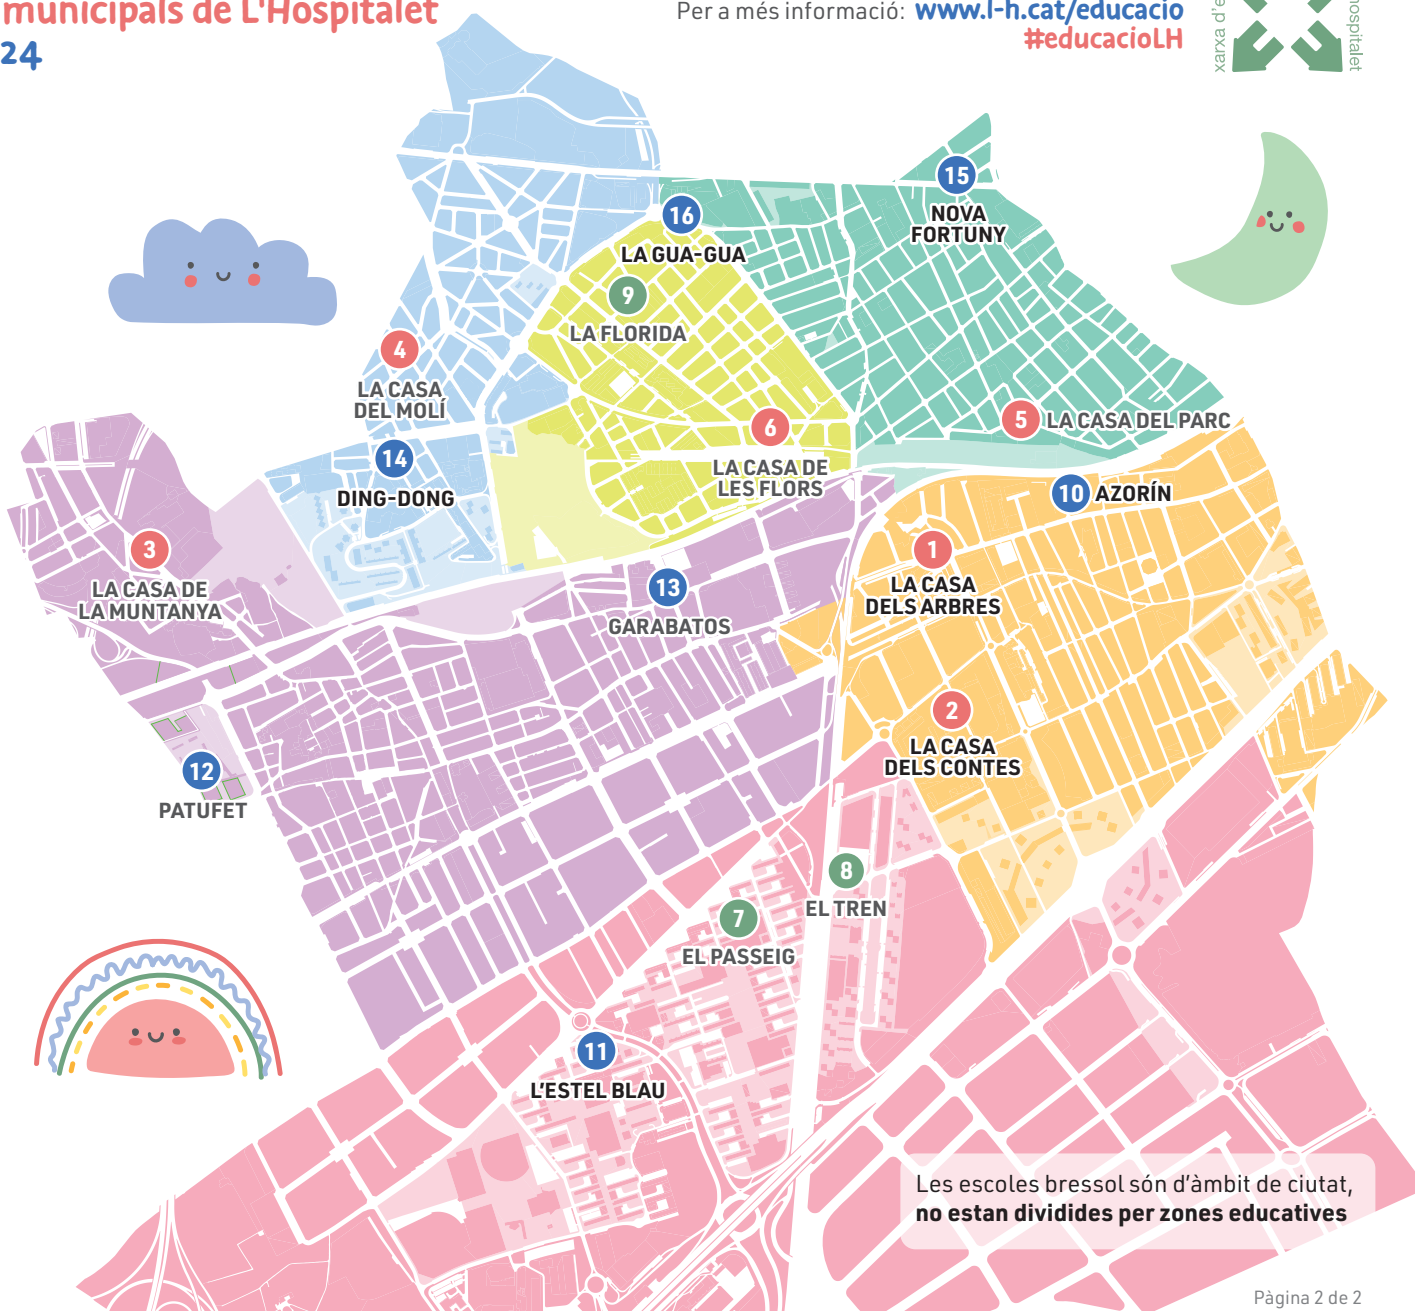

- SANTA EULÀLIA**
- 1 LA CASA DELS ARBRES
 - 2 LA CASA DELS CONTES
 - 10 AZORÍN

- BELLVITGE I GORNAL**
- 7 EL PASSEIG
 - 8 EL TREN
 - 11 L'ESTEL BLAU

- EL CENTRE, SANFELIU I SANT JOSEP**
- 3 LA CASA DE LA MUNTANYA
 - 12 PATUFET
 - 13 GARABATOS

- PUBILLA CASES I CAN SERRA**
- 4 LA CASA DEL MOLÍ
 - 14 DING-DONG

- COLLBLANC-LA TORRASSA**
- 5 LA CASA DEL PARC
 - 15 NOVA FORTUNY

- LA FLORIDA**
- 6 LA CASA DE LES FLORS
 - 9 LA FLORIDA
 - 16 LA GUA-GUA